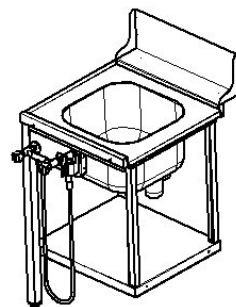

## СТОЛЫ ДЛЯ ПОСУДОМОЕЧНОЙ МАШИНЫ (ПРЕДМОНЕЧНЫЕ)

Мойка 400x400x250

Стол имеет ванну для предварительного ополаскивания посуды, душирующее устройство для холодной и горячей воды, регулируемые по высоте задние ножки. Крепление к посудомоечной машине осуществляется с помощью верхнего зацепа и нижних винтов. Путем несложного монтажа стол можно установить как в левом, так и в правом исполнении.

Код	Наименование продукции	Л, мм	Масса, кг
1745	СПМП-6-1, каркас нержавеющей	560	21