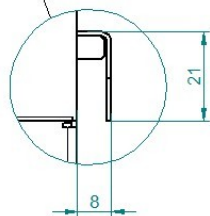

## СТОЛЫ ДЛЯ ПОСУДОМОЕЧНОЙ МАШИНЫ (ПРЕДМОНЕЧНЫЕ)

Мойка 400x400x250

Стол имеет ванну для предварительного ополаскивания посуды, душирующее устройство для холодной и горячей воды, регулируемые по высоте задние ножки. Крепление к посудомоечной машине осуществляется с помощью верхнего зацепа и нижних винтов. Путем несложного монтажа стол можно установить как в левом, так и в правом исполнении.

Код	Наименование продукции	Л, мм	Масса, кг
1745	СПМП-6-1, каркас нержавеющей	560	21