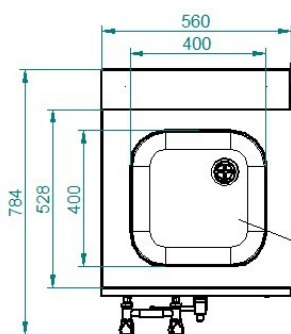

## СТОЛЫ ДЛЯ ПОСУДОМОЕЧНОЙ МАШИНЫ (ПРЕДМОНЕЧНЫЕ)

Мойка 400x400x250

Стол имеет ванну для предварительного ополаскивания посуды, душирующее устройство для холодной и горячей воды, регулируемые по высоте задние ножки. Крепление к посудомоечной машине осуществляется с помощью верхнего зацепа и нижних винтов. Путем несложного монтажа стол можно установить как в левом, так и в правом исполнении.

Код	Наименование продукции	Л, мм	Масса, кг
1745	СПМП-6-1, каркас нержавеющей	560	21