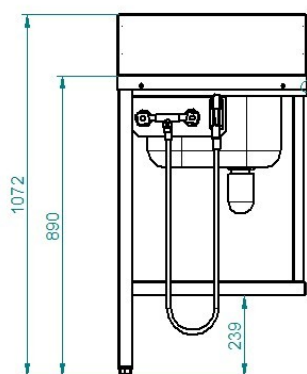

## СТОЛЫ ДЛЯ ПОСУДОМОЕЧНОЙ МАШИНЫ (ПРЕДМОНЕЧНЫЕ)

Мойка 400x400x250

Стол имеет ванну для предварительного ополаскивания посуды, душирующее устройство для холодной и горячей воды, регулируемые по высоте задние ножки. Крепление к посудомоечной машине осуществляется с помощью верхнего зацепа и нижних винтов. Путем несложного монтажа стол можно установить как в левом, так и в правом исполнении.

Код	Наименование продукции	Л, мм	Масса, кг
1745	СПМП-6-1, каркас нержавеющей	560	21